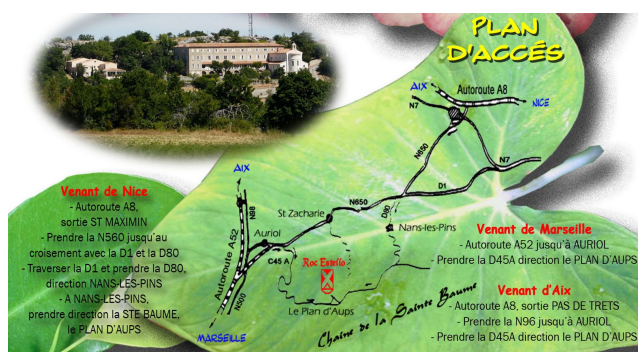

En collaboration avec l'Association Lataste

avec :

Monseigneur Gérard DAUCOURT

Père Philippe JEANNIN

Père Philippe BLANC

Soeur Agnès de Jésus Marie

et soeur Marie-Aimée de Jésus

Roc-Estello ! Syllabes qui chantent un appel en terre provençale !

Appel au silence, à la prière...

à la rencontre avec un Dieu qui se fait proche et nous réveille...

à découvrir la joie de vivre à la suite du Christ, ami des petits et des pauvres...

à se laisser renouveler par la Parole de Dieu

qui est vérité pour notre vie !

Quatre jours de session et de partage avec une journée sur les pas

de Marie-Madeleine, Apôtre de la Miséricorde,

pour découvrir la vie et l'oeuvre du Père Lataste et devenir les témoins

et les artisans d'un amour qui vient à la rencontre de tous.

Hébergement sur place, en pension complète,
chambres individuelles ou à deux.

Renseignements et inscriptions :

« Roc-Estello » - Cap de Provence

Chez Mr Bruno DINEUR

186 Boulevard Beaumarchais - 83200 TOULON

rocestello.info@gmail.com

Tel : 06 60 90 12 69

www.rocestello.fr